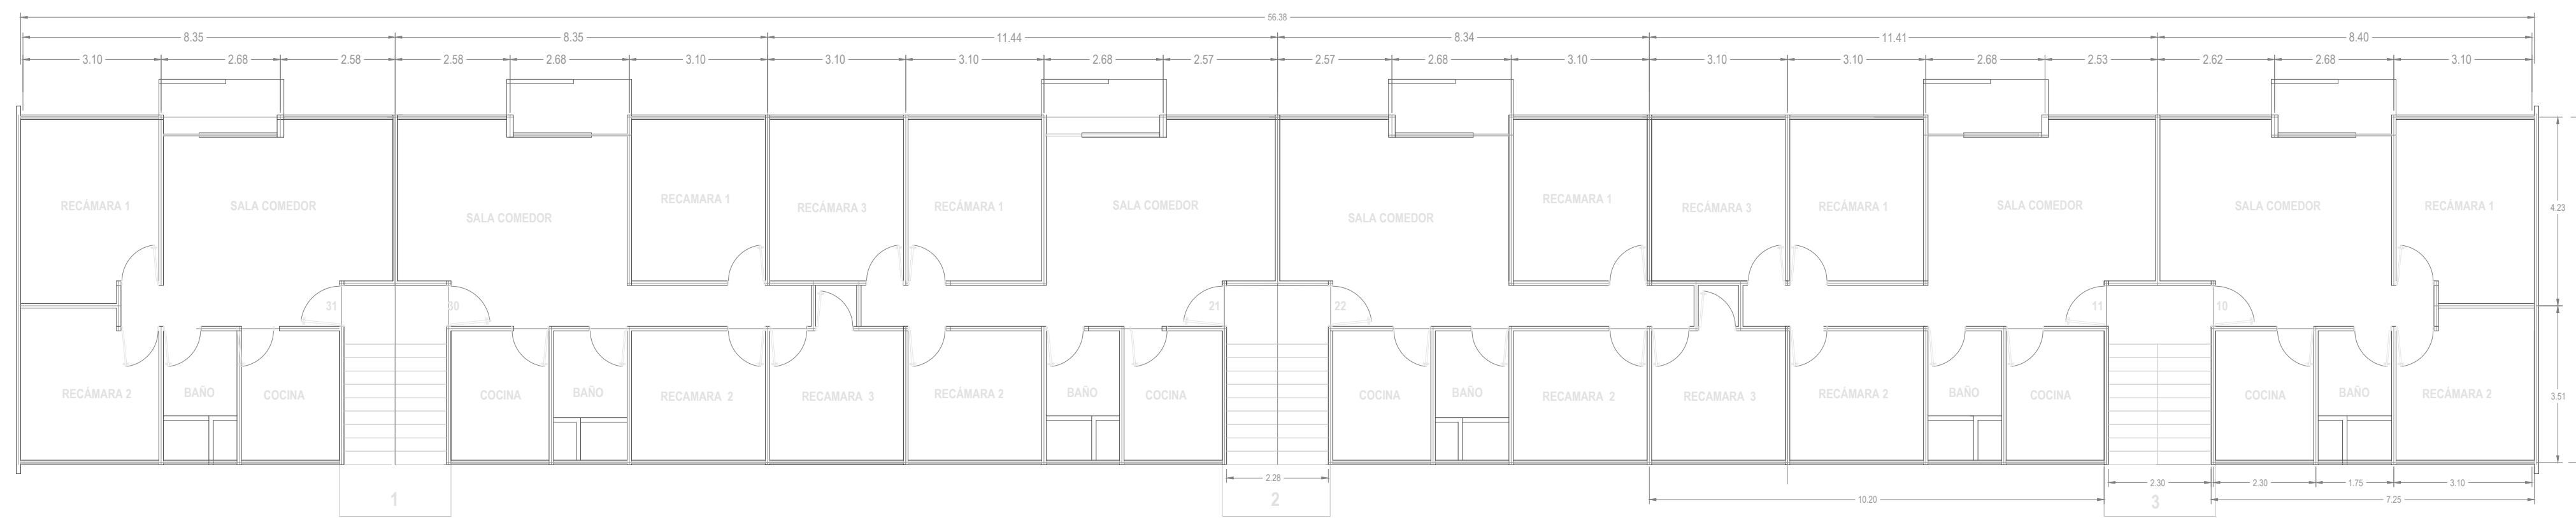

PLANTA BAJA

PLANTA DEL 1er AL 3er PISO

PLANTA 4to PISO

CROQUIS DE LOCALIZACION

DIRECCION : MULTIFAMILIAR TLALPAN COLONIA EDUCACION DEL COYOACAN CP-04400 CIUDAD DE MEXICO

TIPO DE PLANO : PLANTA ARQUITECTONICA EDIFICIO 4-C

DISEÑO : LEVANTAMIENTO ARQUITECTONICO

REVISO : ING. HECTOR ROSAS TRONCOSO

AUTORIZO : ING. JESÚS A. HERNÁNDEZ GONZÁLEZ

ELABORO : CONSULPRO, S.C

CLAVE DE PLANO :

ESCALA : 1:100

ARQ-01

ACOTACION : METROS

FECHA : DICIEMBRE 2017

ESCALA GRAFICA