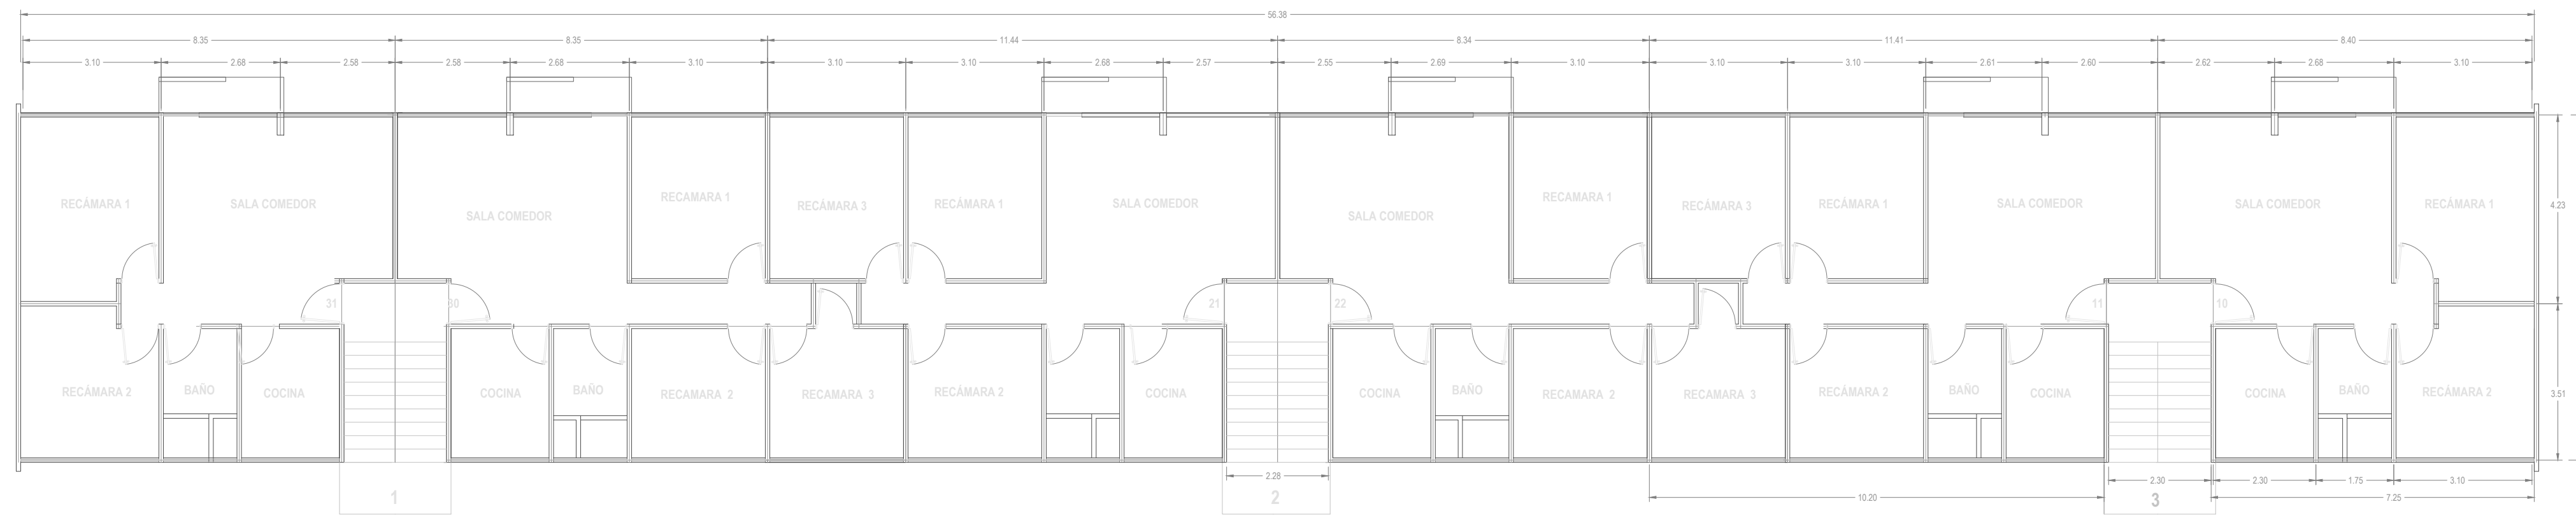

PLANTA BAJA

PLANTA DEL 1er AL 3er PISO

PLANTA 4to PISO

CROQUIS DE LOCALIZACION

DIRECCION : MULTIFAMILIAR TLALPAN COLONIA EDUCACION DEL COYOACAN CP-04400 CIUDAD DE MEXICO

TIPO DE PLANO : PLANTA ARQUITECTONICA EDIFICIO 4-C

DISEÑO : LEVANTAMIENTO ARQUITECTONICO

REVISO : ING. HECTOR ROSAS TRONCOSO

AUTORIZO : ING. JESÚS A. HERNÁNDEZ GONZÁLEZ

ELABORO : CONSULPRO, S.C

CLAVE DE PLANO :

ESCALA : 1:100

ARQ-01

ACOTACION : METROS

FECHA : DICIEMBRE 2017

ESCALA GRAFICA