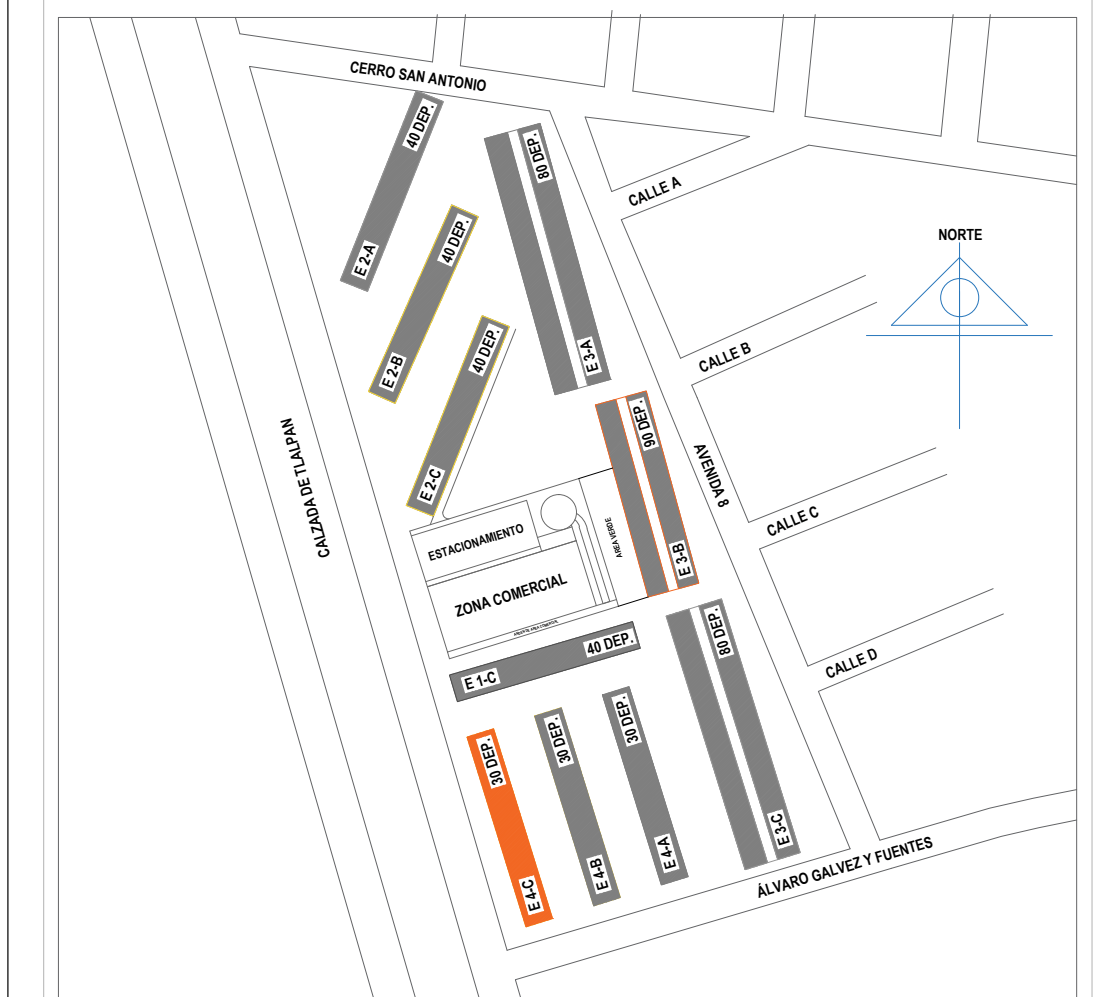

PLANTA BAJA

PLANTA DEL 1er AL 3er PISO

PLANTA 4to PISO

CROQUIS DE LOCALIZACION

DIRECCION : MULTIFAMILIAR TLALPAN COLONIA EDUCACION DEL COYOACAN CP-04400 CIUDAD DE MEXICO

TIPO DE PLANO : PLANTA ARQUITECTONICA EDIFICIO 4-C

DISEÑO : LEVANTAMIENTO ARQUITECTONICO

REVISO : ING. HECTOR ROSAS TRONCOSO

AUTORIZO : ING. JESÚS A. HERNÁNDEZ GONZÁLEZ

ELABORO : CONSULPRO, S.C

CLAVE DE PLANO :

ESCALA : 1:100

ARQ-01

ACOTACION : METROS

FECHA : DICIEMBRE 2017

ESCALA GRAFICA