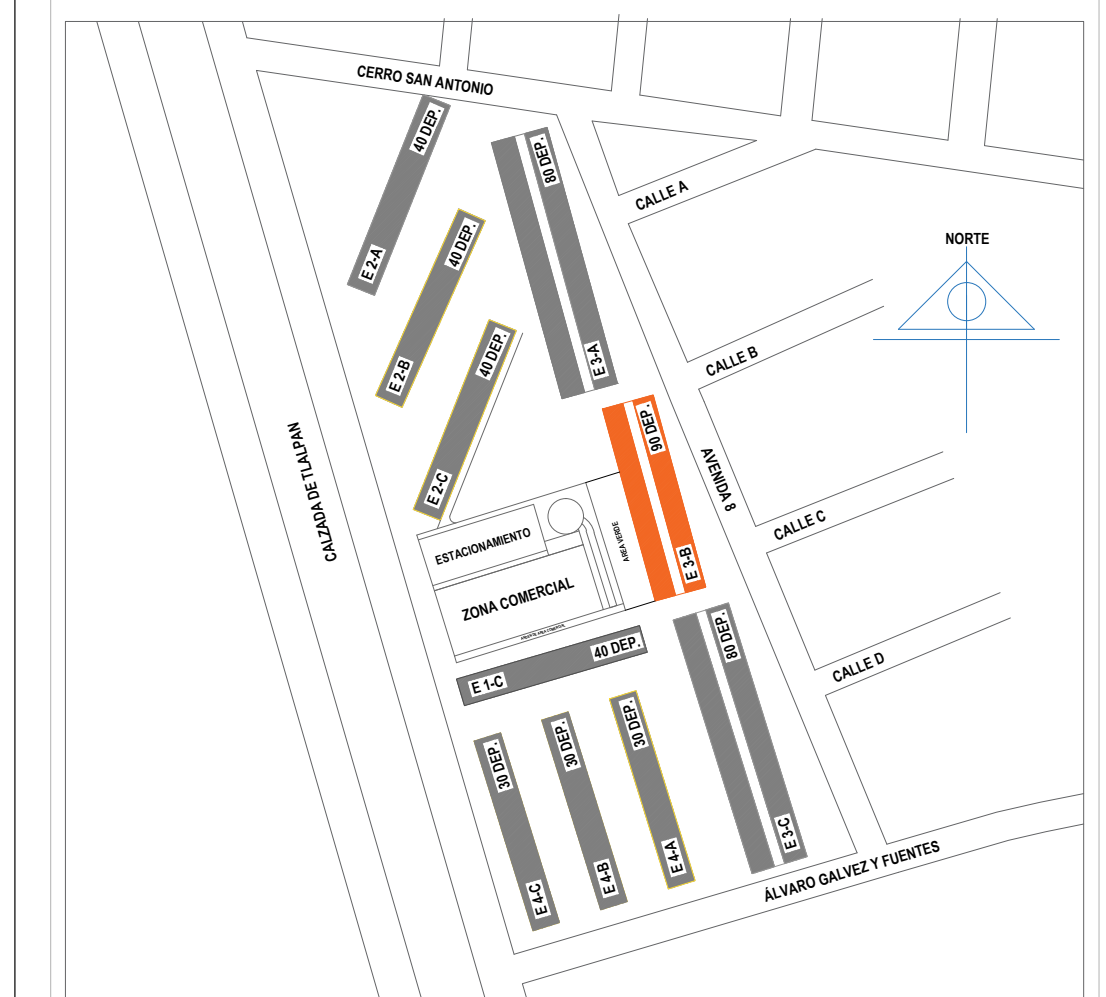

PLANTA BAJA

PLANTA 1er PISO

CROQUIS DE LOCALIZACION

DIRECCION : MULTIFAMILIAR TLALPAN COLONIA EDUCACION DEL COYOACAN CP-04400 CIUDAD DE MEXICO

TIPO DE PLANO : PLANTA ARQUITECTONICA EDIFICIO 3-B

DISENO : LEVANTAMIENTO ARQUITECTONICO

REVISO : ING. HECTOR ROSAS TRONCOSO

AUTORIZO : ING. JESUS A. HERNANDEZ GONZALEZ

ELABORO : CONSULPRO, S.C

CLAVE DE PLANO : ARQ-01

ESCALA : 1:100

ACOTACION : METROS FECHA : DICIEMBRE 2017