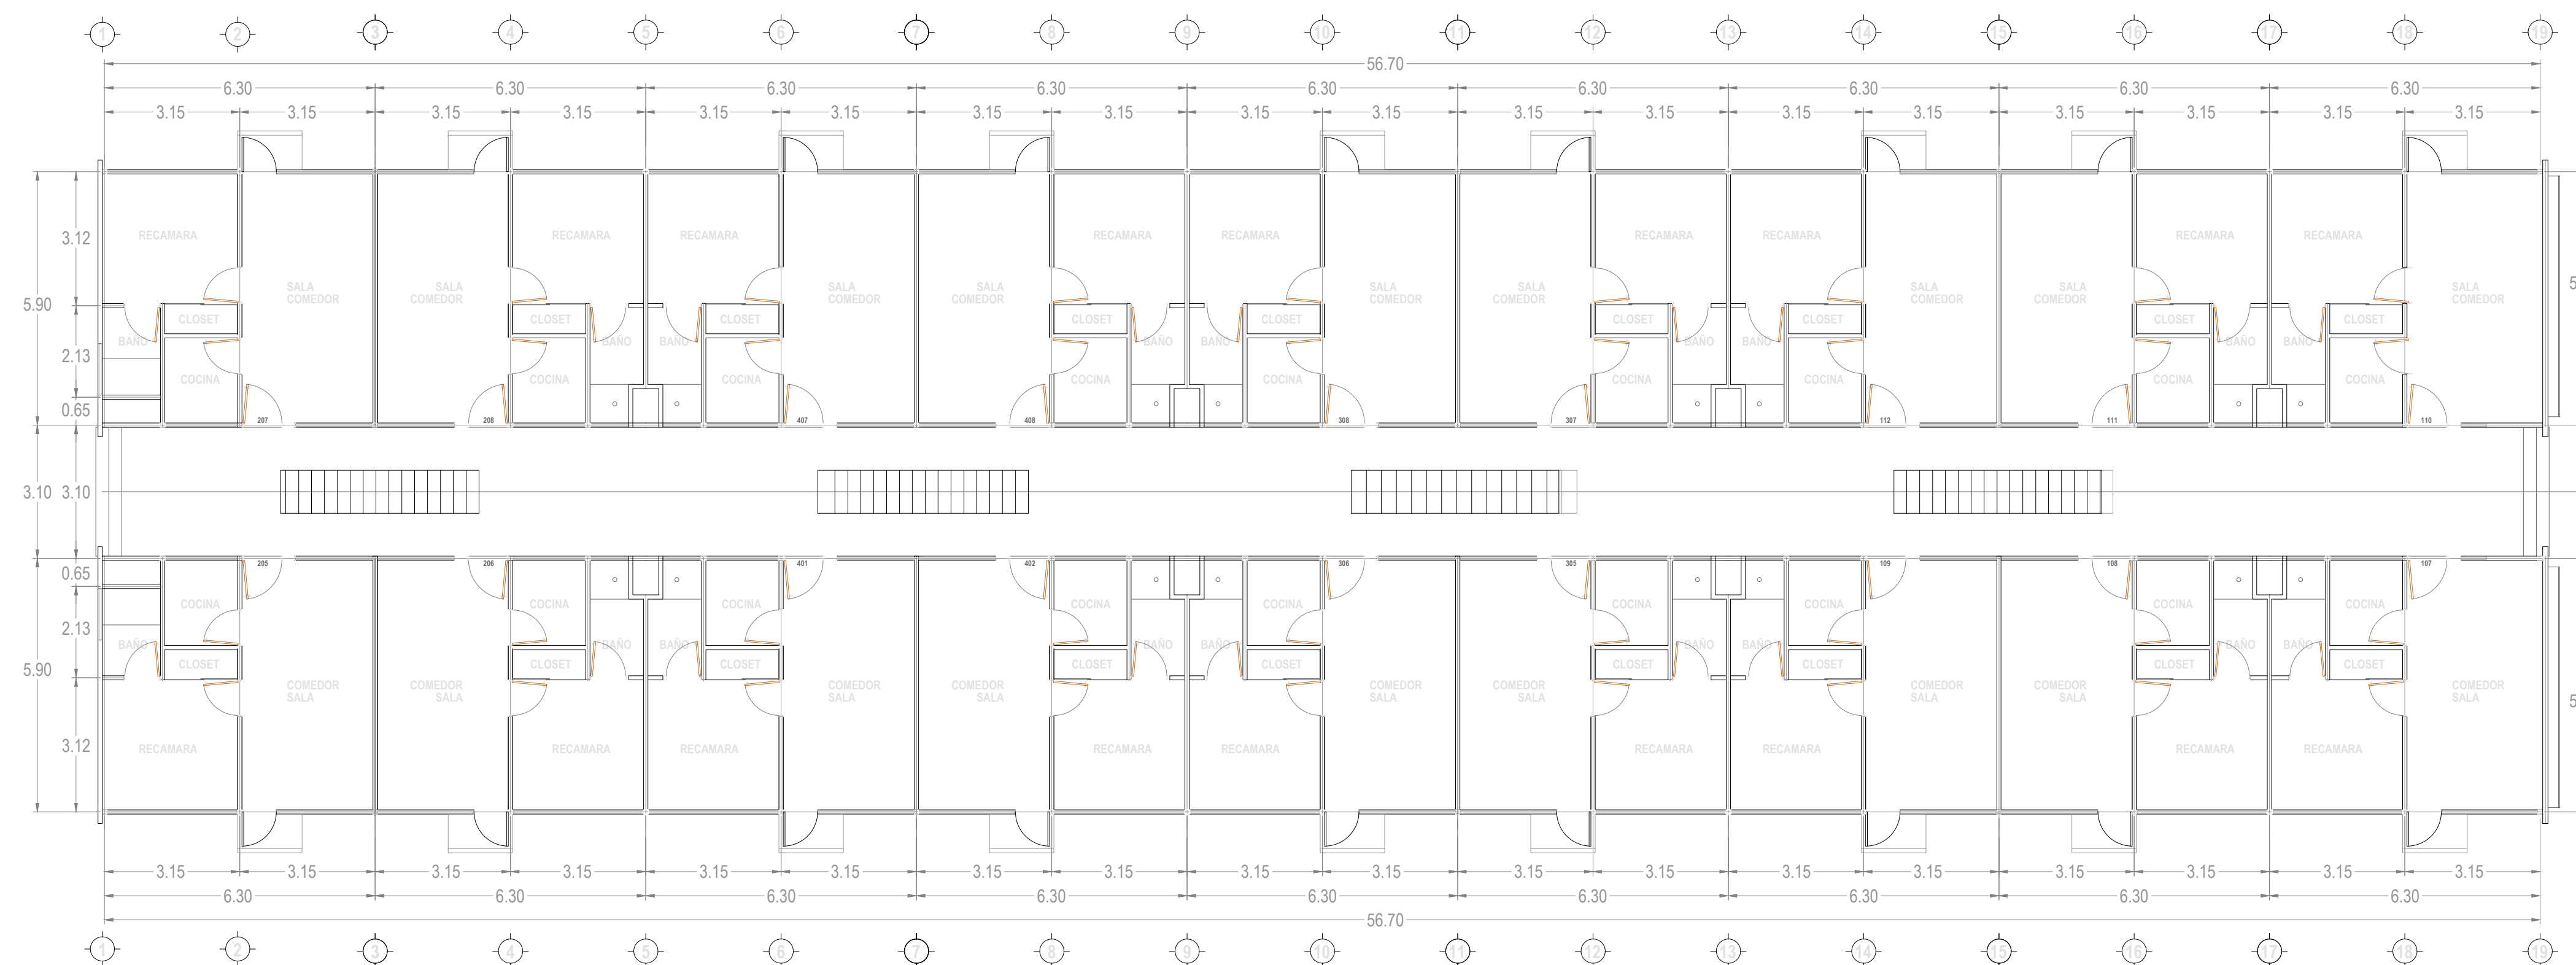

PLANTA BAJA

PLANTA 1er PISO

CROQUIS DE LOCALIZACION

DIRECCION : MULTIFAMILIAR TLALPAN COLONIA EDUCACION DEL COYOACAN CP-04400 CIUDAD DE MEXICO

TIPO DE PLANO : PLANTA ARQUITECTONICA EDIFICIO 3-B

DISENO : LEVANTAMIENTO ARQUITECTONICO

REVISO : ING. HECTOR ROSAS TRONCOSO

AUTORIZO : ING. JESUS A. HERNANDEZ GONZALEZ

ELABORO : CONSULPRO, S.C

CLAVE DE PLANO : ARQ-01

ESCALA : 1:100

ACOTACION : METROS FECHA : DICIEMBRE 2017