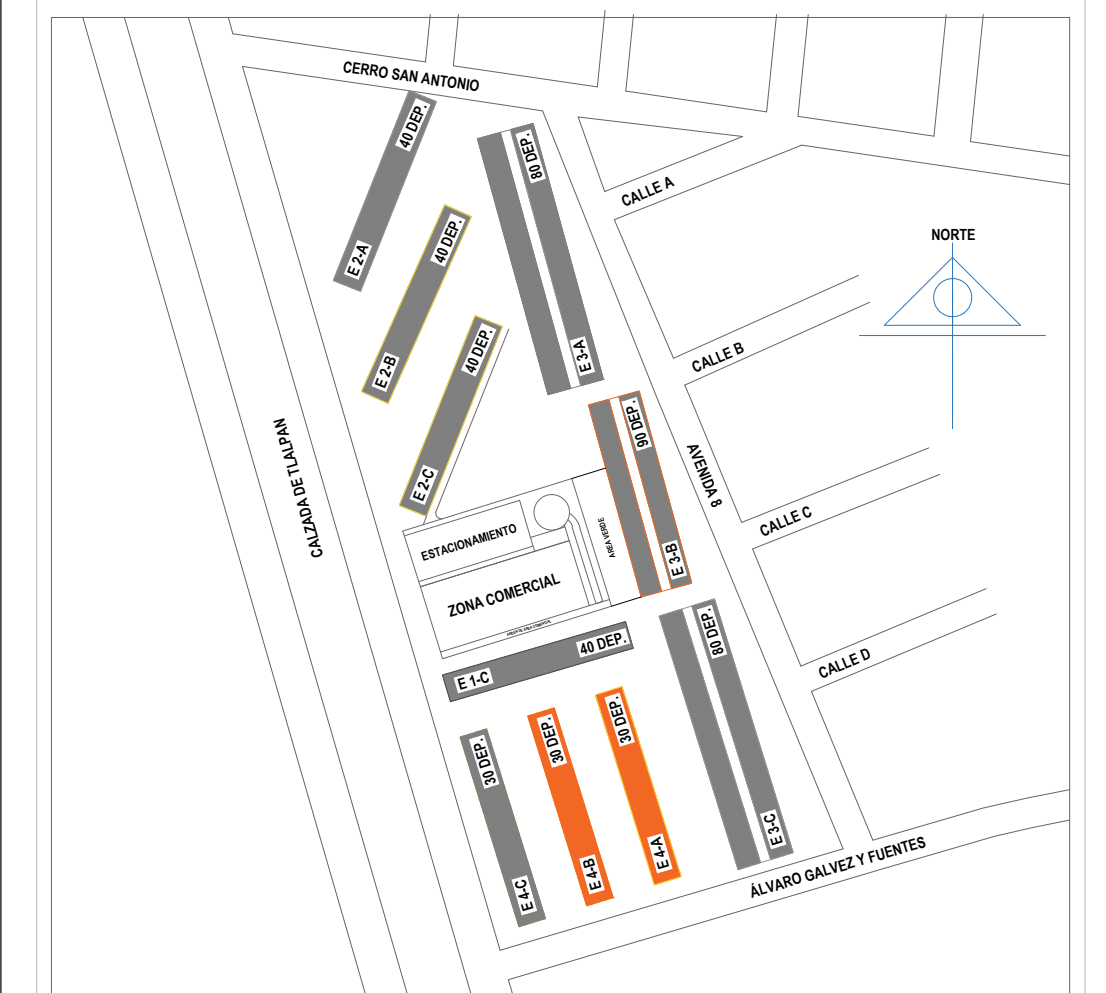

PLANTA BAJA

PLANTA DEL 1er AL 3er PISO

PLANTA 4to PISO

CROQUIS DE LOCALIZACION

DIRECCION : MULTIFAMILIAR TLALPAN COLONIA EDUCACION DEL COYOACAN CP-04400 CIUDAD DE MEXICO

TIPO DE PLANO : PLANTA ARQUITECTONICA EDIFICIO 4-A

DISEÑO : LEVANTAMIENTO ARQUITECTONICO

REVISO : ING. HECTOR ROSAS TRONCOSO

AUTORIZO : ING. JESÚS A. HERNÁNDEZ GONZÁLEZ

ELABORO : CONSULPRO, S.C

CLAVE DE PLANO :

ESCALA : 1:100

ARQ-01

ACOTACION : METROS