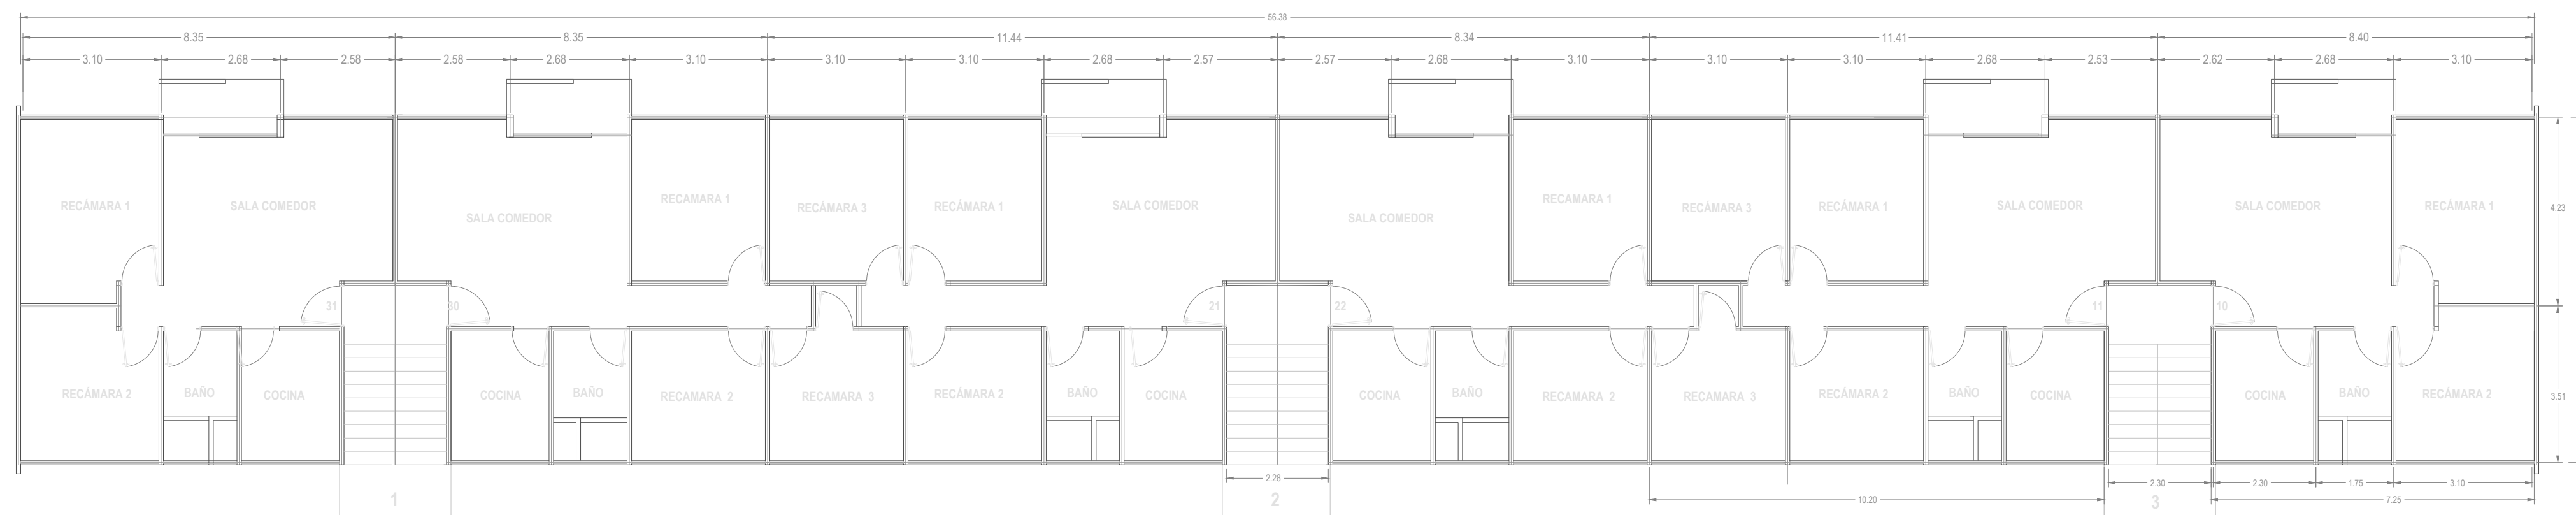

PLANTA BAJA

PLANTA DEL 1er AL 3er PISO

PLANTA 4to PISO

CROQUIS DE LOCALIZACION

DIRECCION : MULTIFAMILIAR TLALPAN COLONIA EDUCACION DEL COYOACAN CP-04400 CIUDAD DE MEXICO

TIPO DE PLANO : PLANTA ARQUITECTONICA EDIFICIO 4-A

DISEÑO : LEVANTAMIENTO ARQUITECTONICO

REVISO : ING. HECTOR ROSAS TRONCOSO

AUTORIZO : ING. JESÚS A. HERNÁNDEZ GONZÁLEZ

ELABORO : CONSULPRO, S.C

CLAVE DE PLANO :

ESCALA : 1:100

ARQ-01

ACOTACION : METROS