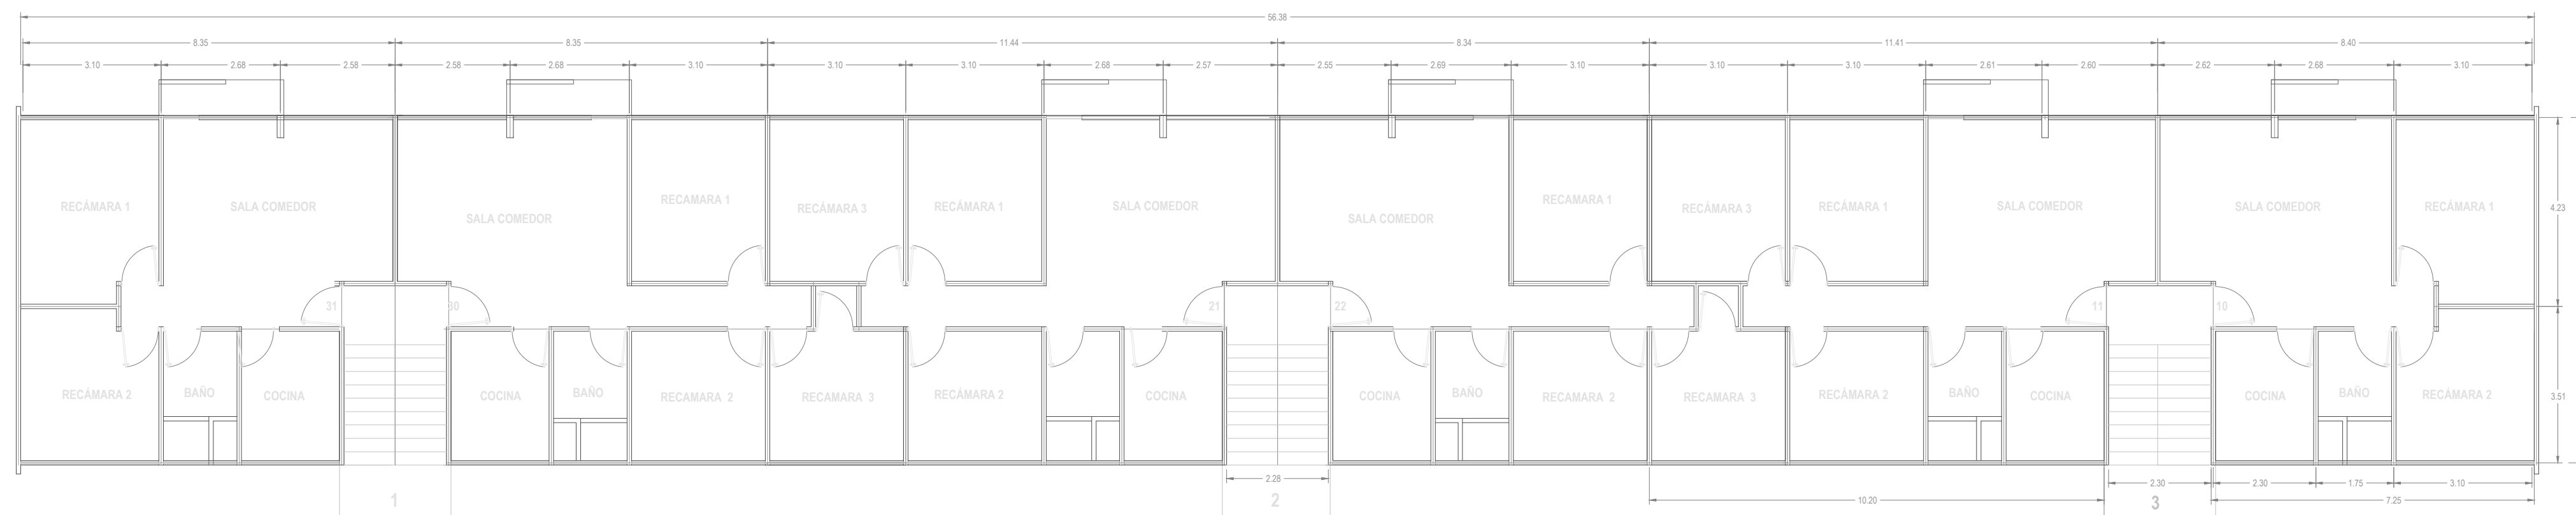

PLANTA BAJA

PLANTA DEL 1er AL 3er PISO

PLANTA 4to PISO

CROQUIS DE LOCALIZACION

DIRECCION : MULTIFAMILIAR TLALPAN COLONIA EDUCACION DEL COYOACAN CP-04400 CIUDAD DE MEXICO

TIPO DE PLANO : PLANTA ARQUITECTONICA EDIFICIO 4-A

DISEÑO : LEVANTAMIENTO ARQUITECTONICO

REVISO : ING. HECTOR ROSAS TRONCOSO

AUTORIZO : ING. JESÚS A. HERNÁNDEZ GONZÁLEZ

ELABORO : CONSULPRO, S.C

CLAVE DE PLANO :

ESCALA : 1:100

ARQ-01

ACOTACION : METROS