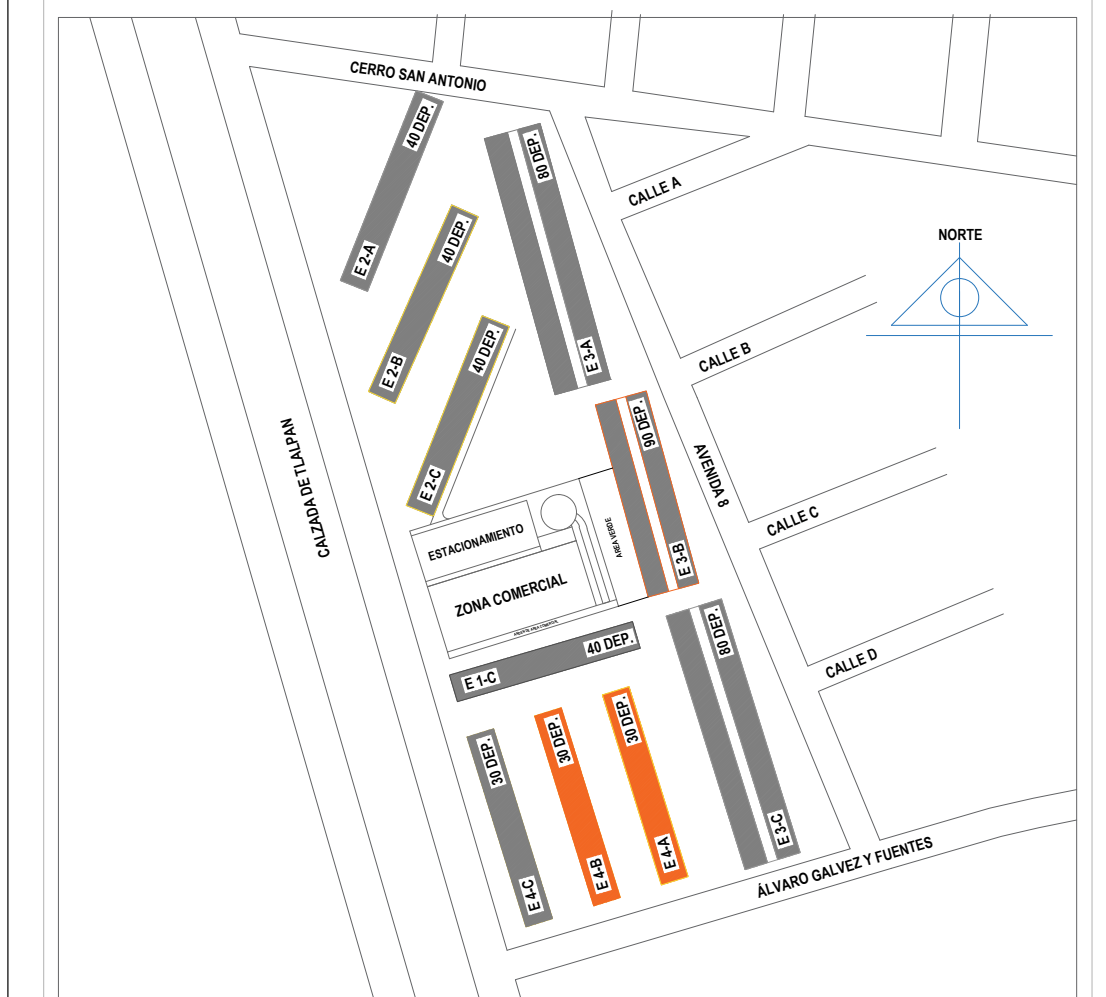

FACHADA ORIENTE

CROQUIS DE LOCALIZACION

DIRECCION : MULTIFAMILIAR TLALPAN COLONIA EDUCACION DEL COYOACAN CP-04400 CIUDAD DE MEXICO

TIPO DE PLANO : PLANTA ARQUITECTONICA EDIFICIO 4-A

DISENO : LEVANTAMIENTO ARQUITECTONICO

REVISO : ING. HECTOR ROSAS TRONCOSO

AUTORIZO : ING. JESÚS A. HERNÁNDEZ GONZÁLEZ

ELABORO : CONSULPRO, S.C

CLAVE DE PLANO : ARQ-02

ESCALA : 1:100

ACOTACION : METROS FECHA : DICIEMBRE 2017