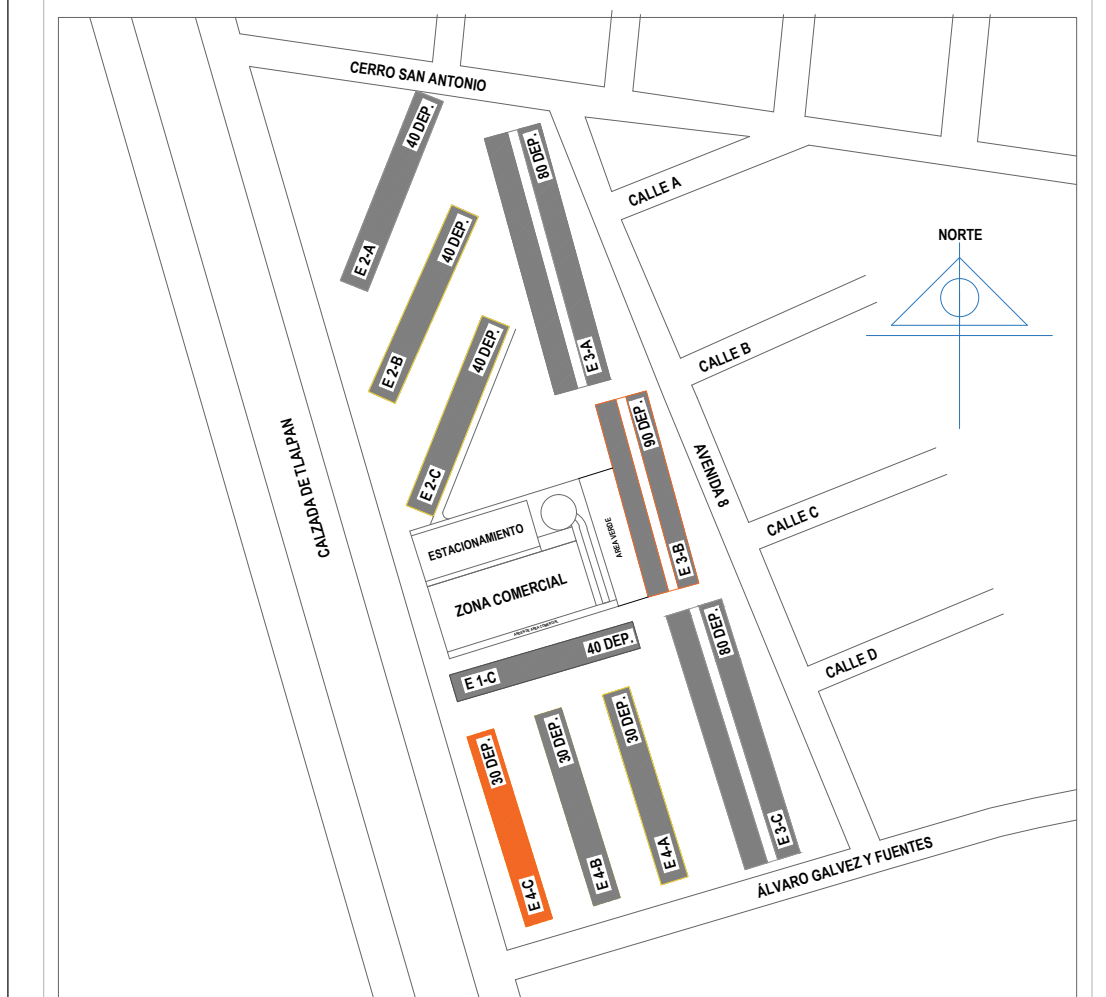

FACHADA ORIENTE

CROQUIS DE LOCALIZACION

DIRECCION : MULTIFAMILIAR TLALPAN COLONIA EDUCACION DEL COYOACAN CP-04400 CIUDAD DE MEXICO

TIPO DE PLANO : PLANTA ARQUITECTONICA EDIFICIO 4-C

DISENO : LEVANTAMIENTO ARQUITECTONICO

REVISO : ING. HECTOR ROSAS TRONCOSO

AUTORIZO : ING. JESÚS A. HERNÁNDEZ GONZÁLEZ

ELABORO : CONSULPRO, S.C

CLAVE DE PLANO : ARQ-02

ESCALA : 1:100

ACOTACION : METROS FECHA : DICIEMBRE 2017