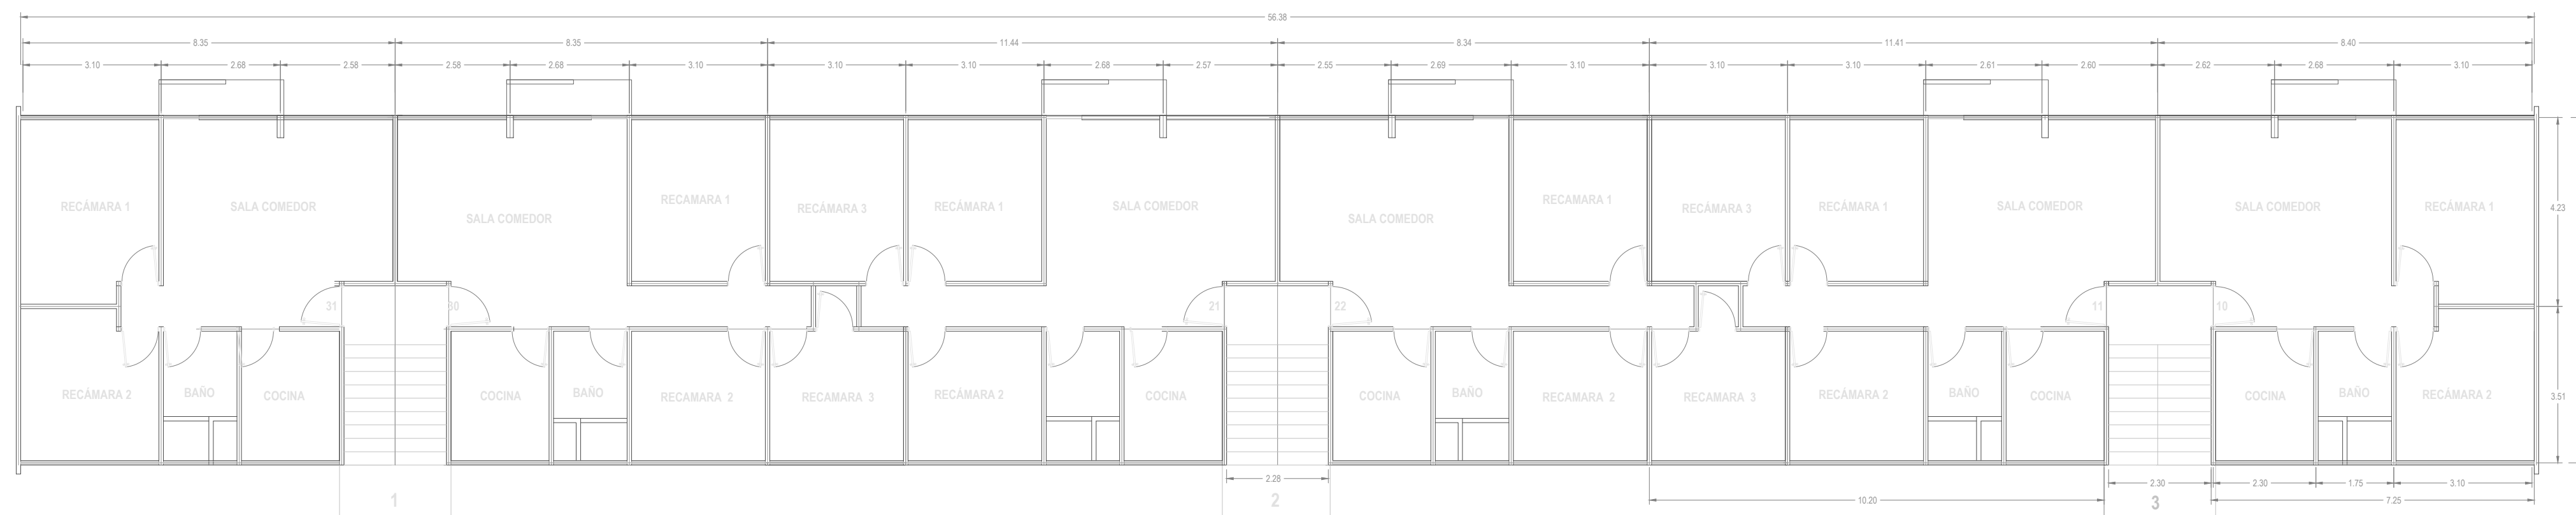

PLANTA BAJA

PLANTA DEL 1er AL 3er PISO

PLANTA 4to PISO

CROQUIS DE LOCALIZACION

DIRECCION : MULTIFAMILIAR TLALPAN COLONIA EDUCACION DEL COYOACAN CP-04400 CIUDAD DE MEXICO

TIPO DE PLANO : PLANTA ARQUITECTONICA EDIFICIO 4-B

DISEÑO : LEVANTAMIENTO ARQUITECTONICO

REVISO : ING. HECTOR ROSAS TRONCOSO

AUTORIZO : ING. JESÚS A. HERNÁNDEZ GONZÁLEZ

ELABORO : CONSULPRO, S.C

CLAVE DE PLANO :

ESCALA : 1:100

ARQ-01

ACOTACION : METROS