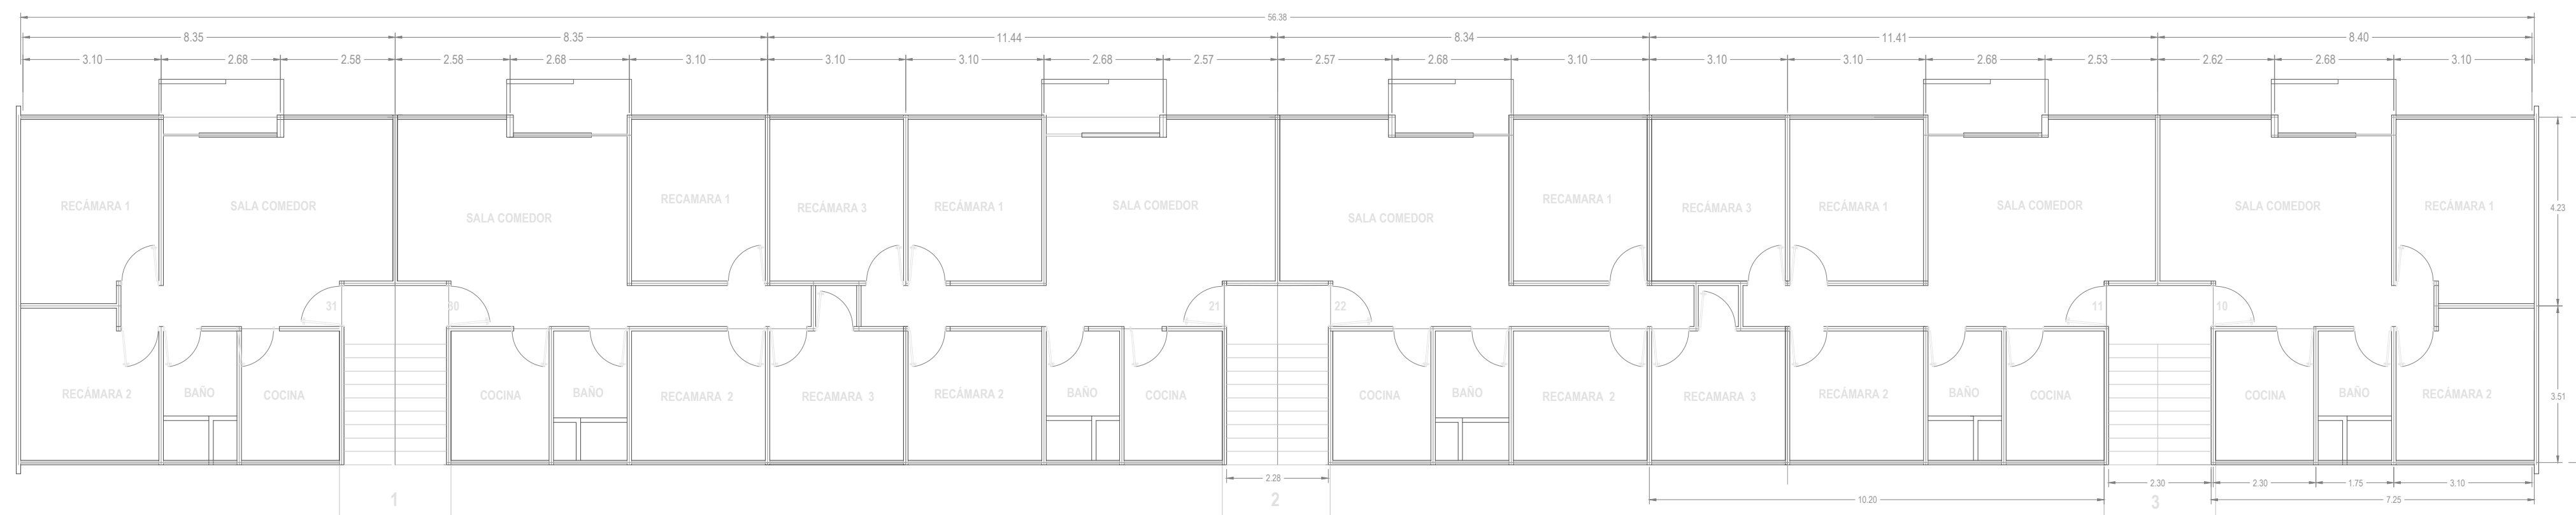

PLANTA BAJA

PLANTA DEL 1er AL 3er PISO

PLANTA 4to PISO

CROQUIS DE LOCALIZACION

DIRECCION : MULTIFAMILIAR TLALPAN COLONIA EDUCACION DEL COYOACAN CP-04400 CIUDAD DE MEXICO

TIPO DE PLANO : PLANTA ARQUITECTONICA EDIFICIO 4-B

DISEÑO : LEVANTAMIENTO ARQUITECTONICO

REVISO : ING. HECTOR ROSAS TRONCOSO

AUTORIZO : ING. JESÚS A. HERNÁNDEZ GONZÁLEZ

ELABORO : CONSULPRO, S.C

CLAVE DE PLANO :

ESCALA : 1:100

ARQ-01

ACOTACION : METROS