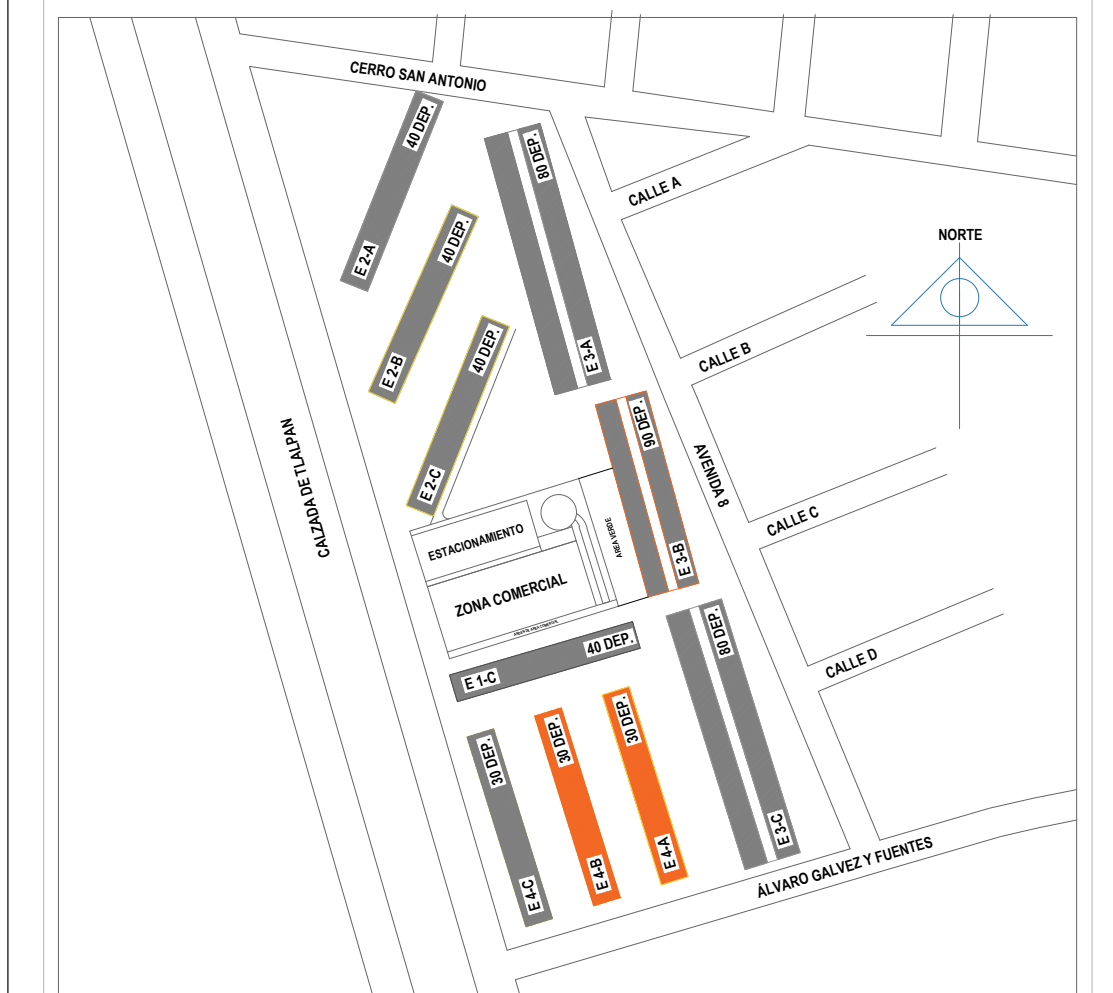

PLANTA BAJA

PLANTA DEL 1er AL 3er PISO

PLANTA 4to PISO

CROQUIS DE LOCALIZACION

DIRECCION : MULTIFAMILIAR TLALPAN COLONIA EDUCACION DEL COYOACAN CP-04400 CIUDAD DE MEXICO

TIPO DE PLANO : PLANTA ARQUITECTONICA EDIFICIO 4-B

DISEÑO : LEVANTAMIENTO ARQUITECTONICO

REVISO : ING. HECTOR ROSAS TRONCOSO

AUTORIZO : ING. JESÚS A. HERNÁNDEZ GONZÁLEZ

ELABORO : CONSULPRO, S.C

CLAVE DE PLANO :

ESCALA : 1:100

ARQ-01

ACOTACION : METROS